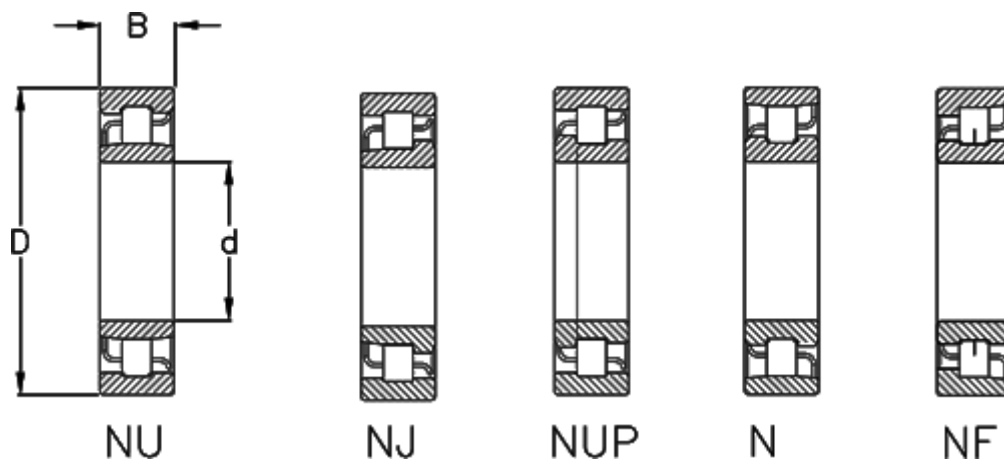

Varenummer: 571203503104

Beskrivelse: NSK Cylindrisk rulleleje NJ 2307W CM

Mål

= Flere måldata: Hent PDF katalog under dokumenter

B = 31

D = 80

d = 35

Type = 2307W